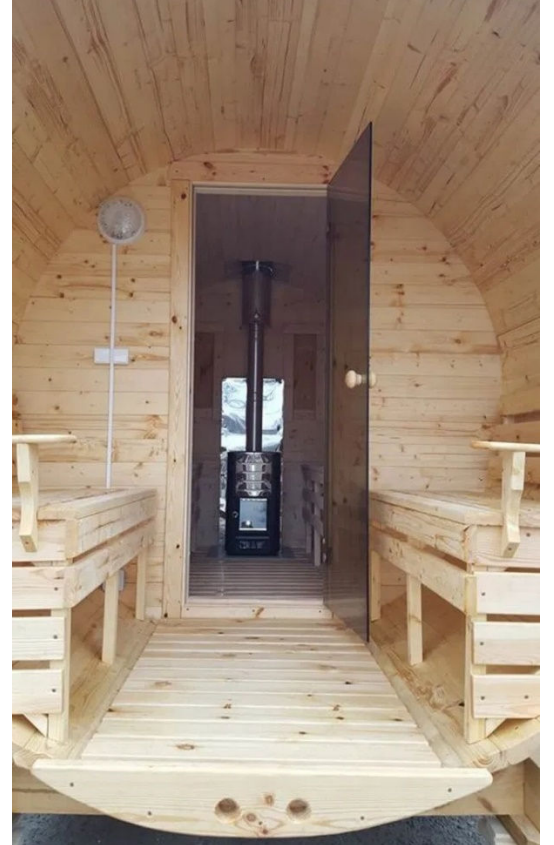

CENNIK:

Sauna o długości 250cm – 9.500zł netto
Sauna o długości 300cm – 12.000zł netto
Sauna o długości 400cm – 14.000zł netto
Sauna o długości 500cm – 16.000zł netto
Sauna o długości 600cm – 19.000zł netto

Dodatkowo montujemy w saunie za dopłatą:

- piec Harvia M3 SL z podkładem drewna od zewnątrz + 900zł
- radio wraz z nagłośnieniem + 900zł

Saunę można zamówić osobno lub razem z jurką.

Jeśli jesteś zainteresowany napisz do nas: info@jurty.com.pl lub zadzwoń: +48 791 331 491