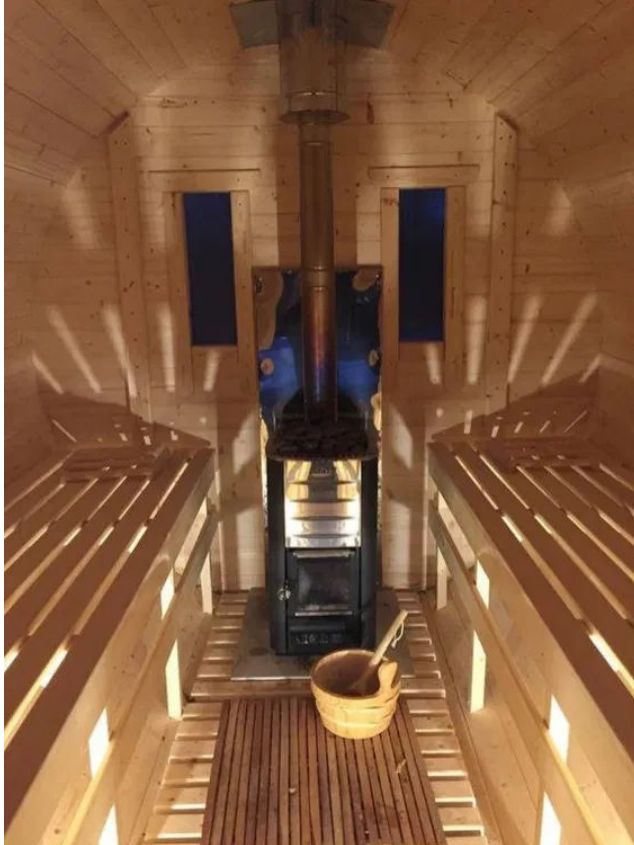

CENNIK:

Sauna o długości 250cm – 9.500zł netto
Sauna o długości 300cm – 12.000zł netto
Sauna o długości 400cm – 14.000zł netto
Sauna o długości 500cm – 16.000zł netto
Sauna o długości 600cm – 19.000zł netto

Dodatkowo montujemy w saunie za dopłatą:

- piec Harvia M3 SL z podkładem drewna od zewnątrz + 900zł
- radio wraz z nagłośnieniem + 900zł

Saunę można zamówić osobno lub razem z jurką.

Jeśli jesteś zainteresowany napisz do nas: info@jurty.com.pl lub zadzwoń: +48 791 331 491